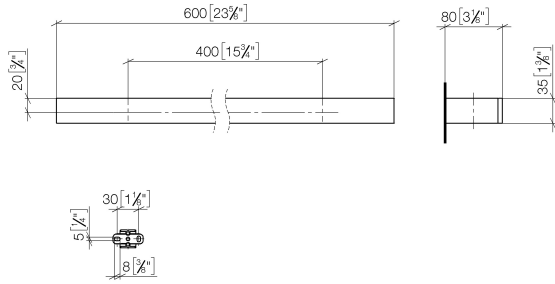

83 060 780

- Calibración 400 mm
- Ancho 600mm
- Altura 35 mm
- Saliente 80 mm

Encaja con: MEM, CYO

	Cromo	83 060 780-00
	Platino cepillado	83 060 780-06
	Platino	83 060 780-08
	Dark Chrome	83 060 780-19
	Latón cepillado (Oro 23k)	83 060 780-28
	Champagne cepillado (Oro 22k)	83 060 780-46
	Champagne (Oro 22k)	83 060 780-47
	Dark Platinum cepillado	83 060 780-99

83 060 780

mm [inches]

83 060 780

Piezas para otros acabados pueden encontrarse aquí:
Platino cepillado

Lista de piezas de recambios

N°	Número de artículo	Denominación	Cantidad de montaje	Plazo de entrega
1	05 17 20 718 00 90	juego de fijación	2	2
2	90 31 11 004 00 90	varilla	2	2