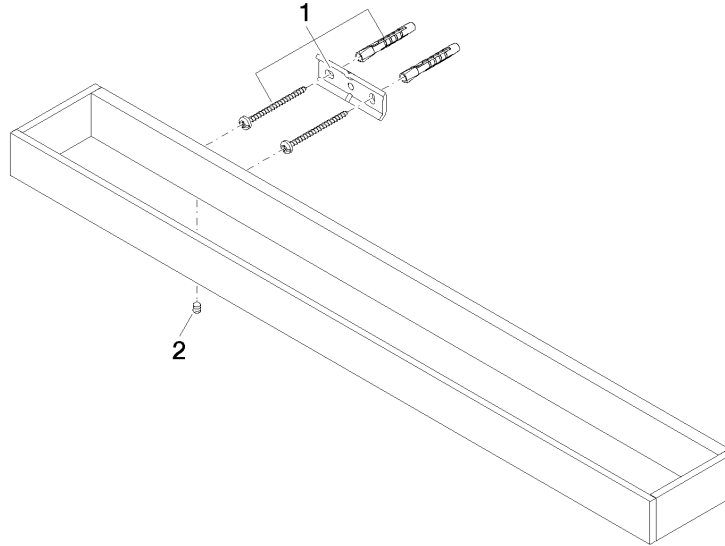

83 060 780

- Calibración 400 mm
- Ancho 600mm
- Altura 35 mm
- Saliente 80 mm

Encaja con: MEM, CYO

	Cromo	83 060 780-00
	Platino cepillado	83 060 780-06
	Platino	83 060 780-08
	Dark Chrome	83 060 780-19
	Latón cepillado (Oro 23k)	83 060 780-28
	Champagne cepillado (Oro 22k)	83 060 780-46
	Champagne (Oro 22k)	83 060 780-47
	Dark Platinum cepillado	83 060 780-99

83 060 780

mm [inches]

83 060 780

Piezas para otros acabados pueden encontrarse aquí:
Platino cepillado

Lista de piezas de recambios

N°	Número de artículo	Denominación	Cantidad de montaje	Plazo de entrega
1	05 17 20 718 00 90	juego de fijación	2	2
2	90 31 11 004 00 90	varilla	2	2